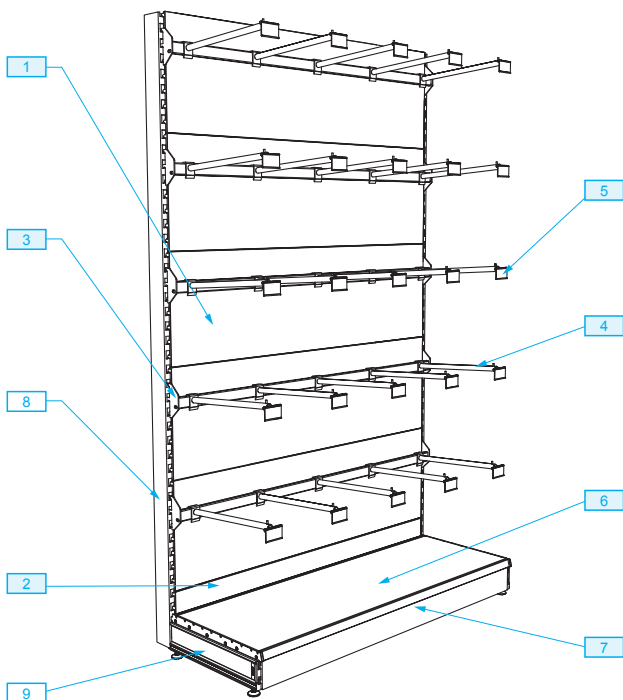

## Стеллаж под нижнее бельё

Комплект	RE-G03620264
Высота	2200 mm
Ширина полок	1330 mm
Глубина полок	470 mm

На стеллаже RE-G03620264  
можно разместить до 300  
ед. нижнего белья

### Элементы комплекта RE-G03620264

1	29	5 бр.	ME-T70401330	Задняя стенка H-400
2	29	1 бр.	ME-T70101330	Задняя стенка H-100
3	161	5 бр.	ME-B00571330	Балка 15x40
4	297	25 бр.	WB-A41320400	Крючѐк трубчатый L-400
5	380	25 бр.	WA-E00000101	Ценникодержатель L-70