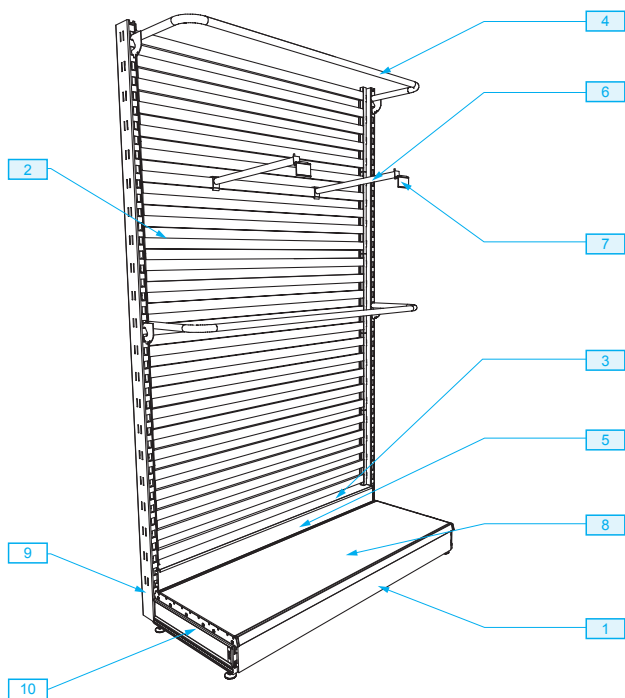

## Стеллаж под тексеиль

Комплект	RE-G03620164
Высота	2200 mm
Ширина полок	1330 mm
Глубина полок	470 mm

Стеллаж RE-G03620164 делает возможным:  
 - подвешивание на каждой раме **4** до 20 крючков под одежду  
 - подвешивание на каждом крючке **6** до 5 вешалок с одеждой

### Элементы комплекта RE-G03620164

<b>1</b>	<b>204</b>	1 бр. OS-D16111330	Заслонка нижняя	<b>6</b>	<b>297</b>	2 бр. WB-A41320450	Крючок 15x40 L-450
<b>2</b>	<b>39</b>	5 бр. CE-T59401330	Задняя стенка 5-ти балочная H-400	<b>7</b>	<b>380</b>	2 бр. WA-E00000101	Ценникодержатель
<b>3</b>	<b>215</b>	1 бр. OS-G11321330	Задняя стенка верхняя на задние стенки L-1330	<b>8</b>	<b>71</b>	1 бр. ME-P00471330	Полка
<b>4</b>	<b>195</b>	2 бр. ME-R51301330	Рама G-300 L-1330	<b>9</b>	<b>5</b>	1 бр. ME-N99008220	Профиль стойки MEGA H-2200
<b>5</b>	<b>29</b>	2 бр. ME-T70101330	Задняя стенка H-100	<b>10</b>	<b>1</b>	1 бр. ME-N99447010	Стопа для стойки MEGA G-470