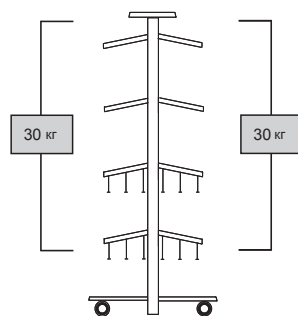

AU1266

“Остров” под нижнее бельё

Комплект	RE-G04620133
Высота	1700 mm
Ширина полок	1330 mm
Глубина полок	800 mm

Остров RE-G04620133 предназначен для презентации нижнего белья на крючках. Нагрузка не может быть более 30 кг на сторону стеллажа

Элементы комплекта RE-G04620133

1	181	1 бр.	ME-B01551330	Балка z ceownikiem L-1330	9	424	12 бр.	WP-A06925400	Крючок трубчатый для spacewall L-400
2	293	2 бр.	PP-K12601490	Панель spacewall L-1260 H-1490	10	380	12 бр.	WA-E00000101	Центрикодержатель L-70
3		8 бр.	ME-A02080225	Держатель H-225	11		48 бр.	NO-A91004020	Саморез
4	245	2 бр.	ME-A08700100	Держатель верхней панели	12	19	2 бр.	ME-N17825165	Стойка цилиндрическая
5	114	2 бр.	PP-B00620500	Панель нижняя D-500	13	234	8 бр.	AA-003800000	Колёсико D-75 с топмозом
6	114	2 бр.	PP-B00000400	Панель верхняя D-400	14	265	8 бр.	NO-A20010000	Гайка M10
7		6 бр.	WN-A00803400	Крючок стоечный L-400	15	264	8 бр.	NO-A03010020	Болт M10x20
8	425	16 бр.	WP-A06503400	Крючок для spacewall L-400					