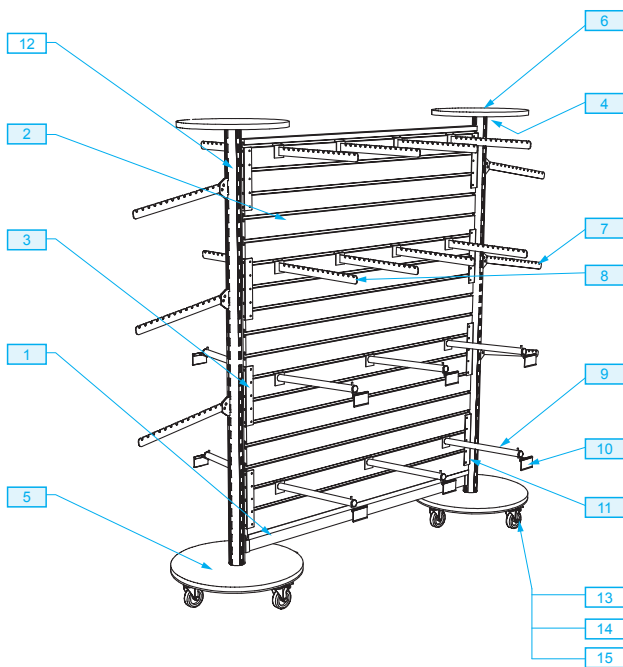

AU1266

“Остров” под нижнее бельё

Комплект	RE-G04620133
Высота	1700 mm
Ширина полок	1330 mm
Глубина полок	800 mm

Остров RE-G04620133 предназначен для презентации нижнего белья на крючках. Нагрузка не может быть более 30 кг на сторону стеллажа

Элементы комплекта RE-G04620133

1	181	1 бр.	ME-B01551330	Балка z ceownikiem L-1330	9	424	12 бр.	WP-A06925400	Крючок трубчатый для spacewall L-400
2	293	2 бр.	PP-K12601490	Панель spacewall L-1260 H-1490	10	380	12 бр.	WA-E00000101	Центрикодержатель L-70
3		8 бр.	ME-A02080225	Держатель H-225	11		48 бр.	NO-A91004020	Саморез
4	245	2 бр.	ME-A08700100	Держатель верхней панели	12	19	2 бр.	ME-N17825165	Стойка цилиндрическая
5	114	2 бр.	PP-B00620500	Панель нижняя D-500	13	234	8 бр.	AA-003800000	Колёсико D-75 с топмозом
6	114	2 бр.	PP-B00000400	Панель верхняя D-400	14	265	8 бр.	NO-A20010000	Гайка M10
7		6 бр.	WN-A00803400	Крючок стоечный L-400	15	264	8 бр.	NO-A03010020	Болт M10x20
8	425	16 бр.	WP-A06503400	Крючок для spacewall L-400					