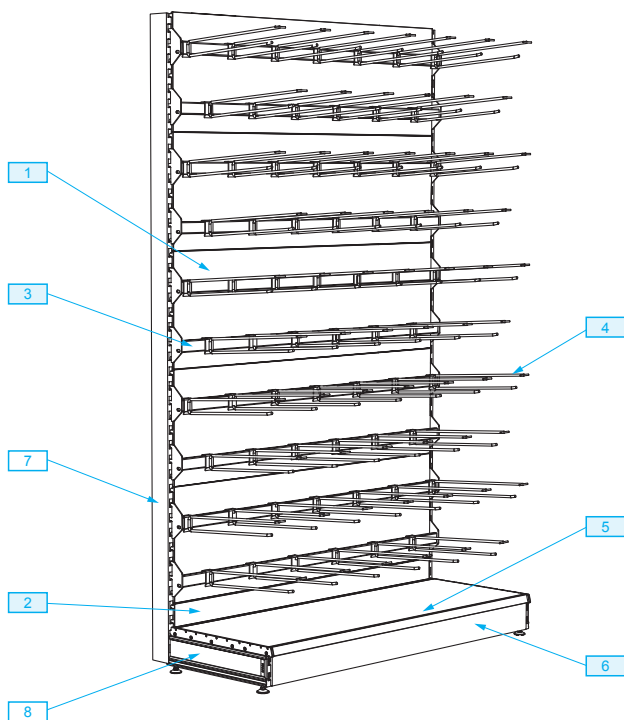

AU1253

Стеллаж носочный

Комплект	RE-G03610164
Высота	2200 mm
Ширина полок	1330 mm
Глубина полок	470 mm

На стеллаже RE-G03610164
можно разместить до 500
пар носков

Элементы комплекта RE-G03610164

1	29	5 бр.	ME-T70401330	Задняя стенка H-400
2	29	1 бр.	ME-T70101330	Задняя стенка H-100
3	161	10 бр.	ME-B00571330	Балка 15x40
4	295	65 бр.	WB-A36810400	Крючок L-400

5	71	1 бр.	ME-P00471330	Полка G-470
6	204	1 бр.	OS-D16111330	Заслонка нижняя L-1330
7	3	1 бр.	ME-N99108220	Профиль стойки MEGA
8	1	1 бр.	ME-N99447010	Стопа для стойки MEGA