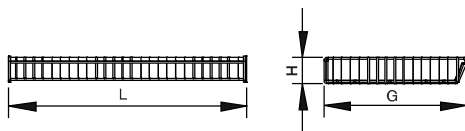

Корзины/ Систем «800»

Основание корзины «800»

Размеры (мм)	Артикул
H-325 G-550 L-800	ME-K04540800
H-325 G-550 L-950	ME-K04540950
H-325 G-550 L-1250	ME-K04541250

Корзина «800»

Размеры (мм)	Артикул
H-325 G-550 L-800	ME-K05540800
H-325 G-550 L-950	ME-K05540950
H-325 G-550 L-1250	ME-K05541250

Перегородка корзины «800»

Размеры (мм)	Артикул
H-280 D-520	ME-D00190540

Верхняя часть корзины «800»

Размеры (мм)	Артикул
H-87 G-540 L-800	ME-K06540800