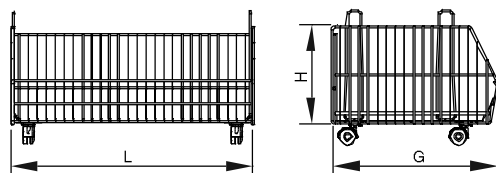

Корзины/ Систем «800»

Основание корзины «800»

Размеры (мм)	Артикул
H-325 G-550 L-800	ME-K04540800
H-325 G-550 L-950	ME-K04540950
H-325 G-550 L-1250	ME-K04541250

Корзина «800»

Размеры (мм)	Артикул
H-325 G-550 L-800	ME-K05540800
H-325 G-550 L-950	ME-K05540950
H-325 G-550 L-1250	ME-K05541250

Перегородка корзины «800»

Размеры (мм)	Артикул
H-280 D-520	ME-D00190540

Верхняя часть корзины «800»

Размеры (мм)	Артикул
H-87 G-540 L-800	ME-K06540800