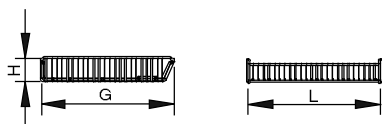

## Корзины/ Систем «500»

Основание корзины «500»

Размеры (мм)	Артикул
H-330 G-550 L-485	ME-K01540485

Корзина «500»

Размеры (мм)	Артикул
H-330 G-550 L-485	ME-K02540485

Перегородка для корзины «500»

Размеры (мм)	Артикул
H-300 D-510	ME-D00150510

Верхняя часть корзины «500»

Размеры (мм)	Артикул
H-85 G-488 L-485	ME-K03540485