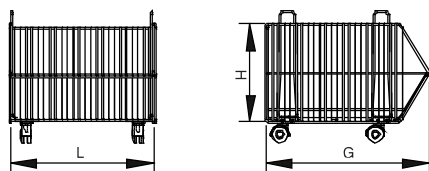

## Корзины/ Систем «500»

Основание корзины «500»

Размеры (мм)	Артикул
H-330 G-550 L-485	ME-K01540485

Корзина «500»

Размеры (мм)	Артикул
H-330 G-550 L-485	ME-K02540485

Перегородка для корзины «500»

Размеры (мм)	Артикул
H-300 D-510	ME-D00150510

Верхняя часть корзины «500»

Размеры (мм)	Артикул
H-85 G-488 L-485	ME-K03540485