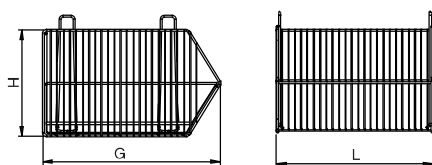

## Корзины/ Систем «500»

Основание корзины «500»

Размеры (мм)	Артикул
H-330 G-550 L-485	ME-K01540485

Корзина «500»

Размеры (мм)	Артикул
H-330 G-550 L-485	ME-K02540485

Перегородка для корзины «500»

Размеры (мм)	Артикул
H-300 D-510	ME-D00150510

Верхняя часть корзины «500»

Размеры (мм)	Артикул
H-85 G-488 L-485	ME-K03540485