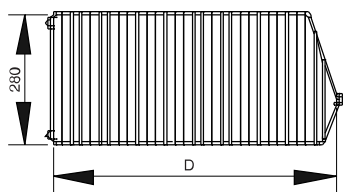

Корзины/ Корзина пирамидальная

Перегородка корзины пирамидальной

Kosz	Przegroda	Артикул
G-250	D-220	ME-D00190250
G-350	D-320	ME-D00190350
G-450	D-420	ME-D00190450
G-550	D-520	ME-D00190550
G-650	D-615	ME-D00190650
G-750	D-715	ME-D00190750