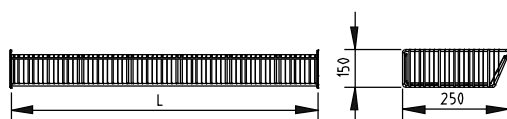

Корзины/ Корзина пирамидальная

Основание пирамидальной корзины

Размеры (мм)	Артикул
G-750 L-1250	ME-K73751250

Корзина пирамидальная

Размеры (мм)		Артикул
G-250	L-800	ME-K32250800
	L-995	ME-K32250995
	L-1245	ME-K32251245
G-350	L-800	ME-K32350800
	L-995	ME-K32350995
	L-1245	ME-K32351245
G-450	L-800	ME-K32450800
	L-995	ME-K32450995
	L-1245	ME-K32451245
G-550	L-800	ME-K32550800
	L-995	ME-K32550995
	L-1245	ME-K32551245
G-650	L-995	ME-K32650995
	L-1245	ME-K32651245
G-750	L-1245	ME-K32751245

Корзины/ Корзина пирамидальная

Перегородка корзины пирамидальной

Kosz	Przegroda	Артикул
G-250	D-220	ME-D00190250
G-350	D-320	ME-D00190350
G-450	D-420	ME-D00190450
G-550	D-520	ME-D00190550
G-650	D-615	ME-D00190650
G-750	D-715	ME-D00190750

Верхняя часть корзины пирамидальной

Размеры (мм)	Артикул
L-995	ME-K17250995
L-1245	ME-K17251245

Перегородка верхней части пирамидальной корзины

Размеры (мм)	Артикул
D-210	ME-D01400250