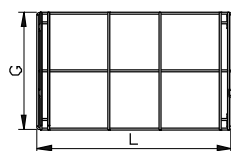

Корзины/ Корзина пирамидальная

Основание пирамидальной корзины

Размеры (мм)	Артикул
G-750 L-1250	ME-K73751250

Корзина пирамидальная

Размеры (мм)		Артикул
G-250	L-800	ME-K32250800
	L-995	ME-K32250995
	L-1245	ME-K32251245
G-350	L-800	ME-K32350800
	L-995	ME-K32350995
	L-1245	ME-K32351245
G-450	L-800	ME-K32450800
	L-995	ME-K32450995
	L-1245	ME-K32451245
G-550	L-800	ME-K32550800
	L-995	ME-K32550995
	L-1245	ME-K32551245
G-650	L-995	ME-K32650995
	L-1245	ME-K32651245
G-750	L-1245	ME-K32751245

Верхняя часть корзины пирамидальной

Размеры (мм)	Артикул
L-995	ME-K17250995
L-1245	ME-K17251245

Перегородка верхней части пирамидальной корзины

Размеры (мм)	Артикул
D-210	ME-D01400250