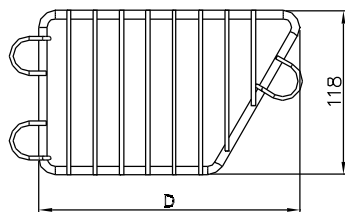

Корзины/ Корзина пирамидальная

Основание пирамидальной корзины

Размеры (мм)	Артикул
G-750 L-1250	ME-K73751250

Корзина пирамидальная

Размеры (мм)		Артикул
G-250	L-800	ME-K32250800
	L-995	ME-K32250995
	L-1245	ME-K32251245
G-350	L-800	ME-K32350800
	L-995	ME-K32350995
	L-1245	ME-K32351245
G-450	L-800	ME-K32450800
	L-995	ME-K32450995
	L-1245	ME-K32451245
G-550	L-800	ME-K32550800
	L-995	ME-K32550995
	L-1245	ME-K32551245
G-650	L-995	ME-K32650995
	L-1245	ME-K32651245
G-750	L-1245	ME-K32751245

Корзины/ Корзина пирамидальная

Перегородка корзины пирамидальной

Kosz	Przegroda	Артикул
G-250	D-220	ME-D00190250
G-350	D-320	ME-D00190350
G-450	D-420	ME-D00190450
G-550	D-520	ME-D00190550
G-650	D-615	ME-D00190650
G-750	D-715	ME-D00190750

Верхняя часть корзины пирамидальной

Размеры (мм)	Артикул
L-995	ME-K17250995
L-1245	ME-K17251245

Перегородка верхней части пирамидальной корзины

Размеры (мм)	Артикул
D-210	ME-D01400250