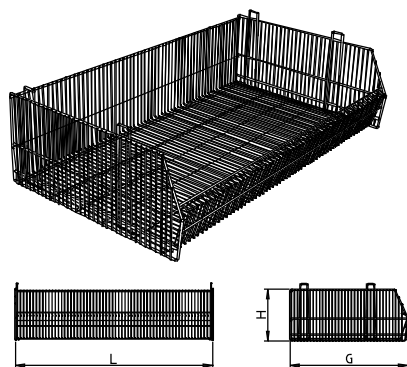

Корзины/ Корзина пирамидальная

Основание пирамидальной корзины

Размеры (мм)	Артикул
G-750 L-1250	ME-K73751250

Корзина пирамидальная

Размеры (мм)		Артикул
G-250	L-800	ME-K32250800
	L-995	ME-K32250995
	L-1245	ME-K32251245
G-350	L-800	ME-K32350800
	L-995	ME-K32350995
	L-1245	ME-K32351245
G-450	L-800	ME-K32450800
	L-995	ME-K32450995
	L-1245	ME-K32451245
G-550	L-800	ME-K32550800
	L-995	ME-K32550995
	L-1245	ME-K32551245
G-650	L-995	ME-K32650995
	L-1245	ME-K32651245
G-750	L-1245	ME-K32751245

Корзины/ Корзина пирамидальная

Перегородка корзины пирамидальной

Kosz	Przegroda	Артикул
G-250	D-220	ME-D00190250
G-350	D-320	ME-D00190350
G-450	D-420	ME-D00190450
G-550	D-520	ME-D00190550
G-650	D-615	ME-D00190650
G-750	D-715	ME-D00190750

Верхняя часть корзины пирамидальной

Размеры (мм)	Артикул
L-995	ME-K17250995
L-1245	ME-K17251245

Перегородка верхней части пирамидальной корзины

Размеры (мм)	Артикул
D-210	ME-D01400250