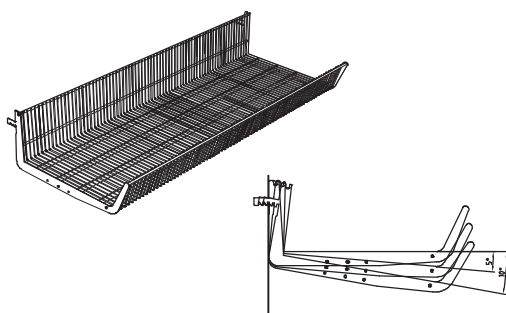

Размеры (мм)		Артикул
G-370	L-600	МЕ-K68370600
	L-1000	МЕ-K68371000
	L-1250	МЕ-K68371250
	L-1330	МЕ-K68371330
G-470	L-600	МЕ-K68470600
	L-1000	МЕ-K68471000
	L-1250	МЕ-K68471250
	L-1330	МЕ-K68471330
G-570	L-600	МЕ-K68570600
	L-1000	МЕ-K68571000
	L-1250	МЕ-K68571250
	L-1330	МЕ-K68571330

* Другие размеры под заказ