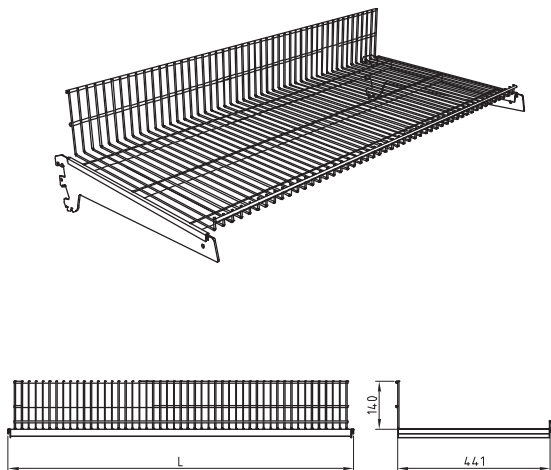

## Стеллажи для магазинов/ МЕГА/ Корзины

### Корзина МЕГА

Размеры (мм)		Артикул
G-270	L-600	МЕ-K07270600
	L-1000	МЕ-K07271000
	L-1250	МЕ-K07271250
	L-1330	МЕ-K07271330
G-370	L-600	МЕ-K07370600
	L-1000	МЕ-K07371000
	L-1250	МЕ-K07371250
	L-1330	МЕ-K07371330
G-470	L-600	МЕ-K07470600
	L-1000	МЕ-K07471000
	L-1250	МЕ-K07471250
	L-1330	МЕ-K07471330
G-570	L-600	МЕ-K07570600
	L-1000	МЕ-K07571000
	L-1250	МЕ-K07571250
	L-1330	МЕ-K07571330