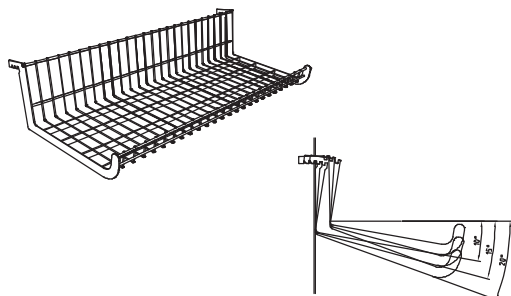

Стеллажи для магазинов/ MEGA/ Корзины

Корзина подвесная

Размеры (мм)		Артикул
G-370	L-1000	ME-K67371000
G-470	L-1000	ME-K67471000
G-570	L-1000	ME-K67571000

• Другие размеры под заказ