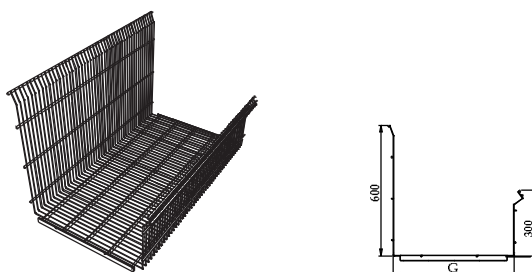

## Стеллажи для магазинов/ MEGA/ Корзины

Корзина подвесная

Размеры (мм)		Артикул
G-370	L-1000	ME-K67371000
G-470	L-1000	ME-K67471000
G-570	L-1000	ME-K67571000

• Другие размеры под заказ

Корзина MEGA высокая