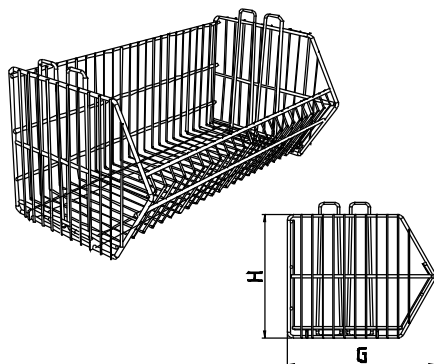

Корзины/ STX

Корзина STX H-250

Размеры (мм)		Артикул
G-340	L-650	ME-K25340650
	L-1320	ME-K25341320
G-440	L-650	ME-K25440650
	L-1320	ME-K25441320
G-440	L-650	ME-K25540650

Корзина STX H-300

Размеры (мм)		Артикул
G-460	L-980	ME-K30460980
	L-1000	ME-K30461000
	L-1230	ME-K30461230
	L-1310	ME-K30461310
G-560	L-600	ME-K30560600
	L-890	ME-K30560890
	L-980	ME-K30560980
	L-1000	ME-K30561000
	L-1230	ME-K30561230
	L-1310	ME-K30561310
G-660	L-890	ME-K30660890
	L-980	ME-K30660980
	L-1000	ME-K30661000
	L-1230	ME-K30661230
	L-1310	ME-K30661310
	L-1320	ME-K30661320
G-760	L-650	ME-K30760650
	L-890	ME-K30760890
	L-1000	ME-K30761000
	L-1290	ME-K30761290
	L-1310	ME-K30761310

Корзина STX H-300 дальше

Размеры (мм)		Артикул
G-400	L-1000	ME-K30401000
	L-1310	ME-K30401310
G-500	L-1310	ME-K30501310
G-600	L-600	ME-K30600600
	L-650	ME-K30600650
	L-890	ME-K30600890
	L-1000	ME-K30601000
	L-1230	ME-K30601230
	L-1310	ME-K30601310
G-600	L-600	ME-K30700600
	L-650	ME-K30700650
	L-890	ME-K30700890
	L-1000	ME-K30701000

Перегородка корзины STX

Kosz	Przegroda	Артикул
H-250 G-340	D-290	ME-D00220290
H-250 G-440	D-385	ME-D00220440
H-250 G-540	D-485	ME-D00220540
H-300 G-400	D-355	ME-D00250400
H-300 G-500	D-455	ME-D00250500
H-300 G-600	D-555	ME-D00250600
H-300 G-700	D-655	ME-D00250700
H-300 G-360	D-315	ME-D00250360
H-300 G-460	D-415	ME-D00250460
H-300 G-560	D-515	ME-D00250560
H-300 G-660	D-615	ME-D00250660
H-300 G-760	D-715	ME-D00250760