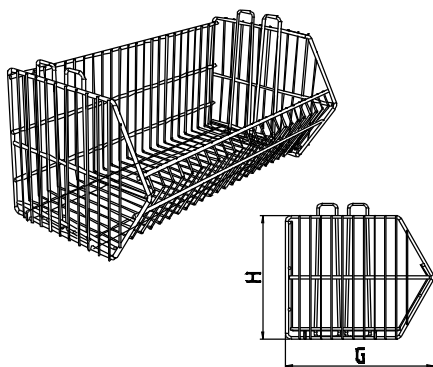

Корзины/ STX

Корзина STX H-250

Размеры (мм)		Артикул
G-340	L-650	ME-K25340650
	L-1320	ME-K25341320
G-440	L-650	ME-K25440650
	L-1320	ME-K25441320
G-440	L-650	ME-K25540650

Корзина STX H-300

Размеры (мм)		Артикул
G-460	L-980	ME-K30460980
	L-1000	ME-K30461000
	L-1230	ME-K30461230
	L-1310	ME-K30461310
G-560	L-600	ME-K30560600
	L-890	ME-K30560890
	L-980	ME-K30560980
	L-1000	ME-K30561000
	L-1230	ME-K30561230
	L-1310	ME-K30561310
G-660	L-890	ME-K30660890
	L-980	ME-K30660980
	L-1000	ME-K30661000
	L-1230	ME-K30661230
	L-1310	ME-K30661310
	L-1320	ME-K30661320
G-760	L-650	ME-K30760650
	L-890	ME-K30760890
	L-1000	ME-K30761000
	L-1290	ME-K30761290
	L-1310	ME-K30761310

Корзина STX H-300 дальше

Размеры (мм)		Артикул
G-400	L-1000	ME-K30401000
	L-1310	ME-K30401310
G-500	L-1310	ME-K30501310
G-600	L-600	ME-K30600600
	L-650	ME-K30600650
	L-890	ME-K30600890
	L-1000	ME-K30601000
	L-1230	ME-K30601230
	L-1310	ME-K30601310
G-600	L-600	ME-K30700600
	L-650	ME-K30700650
	L-890	ME-K30700890
	L-1000	ME-K30701000

Перегородка корзины STX

Kosz	Przegroda	Артикул
H-250 G-340	D-290	ME-D00220290
H-250 G-440	D-385	ME-D00220440
H-250 G-540	D-485	ME-D00220540
H-300 G-400	D-355	ME-D00250400
H-300 G-500	D-455	ME-D00250500
H-300 G-600	D-555	ME-D00250600
H-300 G-700	D-655	ME-D00250700
H-300 G-360	D-315	ME-D00250360
H-300 G-460	D-415	ME-D00250460
H-300 G-560	D-515	ME-D00250560
H-300 G-660	D-615	ME-D00250660
H-300 G-760	D-715	ME-D00250760