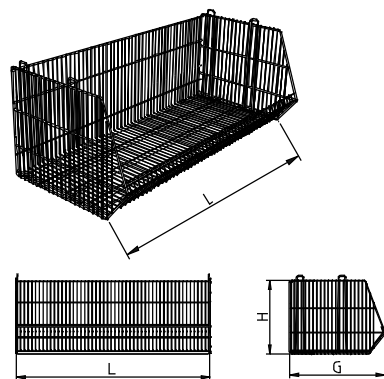

Корзины/ STP

Основание корзины STP

Размеры (мм)	Артикул
G-650 L-1320	ME-K76651320
G-800 L-1320	ME-K76801320

Корзина STP

Размеры (мм)		Артикул
G-490	L-1310	ME-K45491310
G-590	L-800	ME-K45590800
	L-980	ME-K45590980
	L-1000	ME-K45591000
	L-1230	ME-K45591230
	L-1270	ME-K45591270
	L-1320	ME-K45591320
G-650	L-890	ME-K45650890
	L-1290	ME-K45651290
	L-1310	ME-K45651310
	L-1320	ME-K45651320
G-760	L-800	ME-K45760800
	L-890	ME-K45760890
	L-1145	ME-K45761145
	L-1270	ME-K45761270
	L-1290	ME-K45761290
	L-1310	ME-K45761310
	L-1320	ME-K45761320

Перегородка корзины STP

Kosz	Przegroda	Артикул
G-490	D-440	ME-D00340490
G-590	D-540	ME-D00340590
G-650	D-600	ME-D00340650
G-760	D-710	ME-D00340760

Верхняя часть корзины STP

Kosz	Nadstawka	Артикул
G-760	G-650 L-800	ME-K77760800
	G-650 L-1145	ME-K77761145

Перегородка для верхней части корзины STP

Размеры (мм)	Артикул
D-610	ME-D00710650