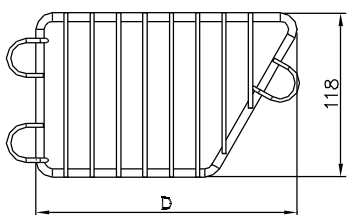

Корзины/ STP

Основание корзины STP

Размеры (мм)	Артикул
G-650 L-1320	ME-K76651320
G-800 L-1320	ME-K76801320

Корзина STP

Размеры (мм)		Артикул
G-490	L-1310	ME-K45491310
G-590	L-800	ME-K45590800
	L-980	ME-K45590980
	L-1000	ME-K45591000
	L-1230	ME-K45591230
	L-1270	ME-K45591270
	L-1320	ME-K45591320
G-650	L-890	ME-K45650890
	L-1290	ME-K45651290
	L-1310	ME-K45651310
	L-1320	ME-K45651320
G-760	L-800	ME-K45760800
	L-890	ME-K45760890
	L-1145	ME-K45761145
	L-1270	ME-K45761270
	L-1290	ME-K45761290
	L-1310	ME-K45761310
	L-1320	ME-K45761320

Перегородка корзины STP

Kosz	Przegroda	Артикул
G-490	D-440	ME-D00340490
G-590	D-540	ME-D00340590
G-650	D-600	ME-D00340650
G-760	D-710	ME-D00340760

Верхняя часть корзины STP

Kosz	Nadstawka	Артикул
G-760	G-650 L-800	ME-K77760800
	G-650 L-1145	ME-K77761145

Перегородка для верхней части корзины STP

Размеры (мм)	Артикул
D-610	ME-D00710650