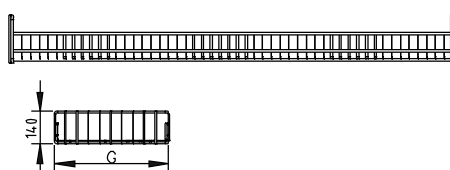

Корзины/ STP

Основание корзины STP

Размеры (мм)	Артикул
G-650 L-1320	ME-K76651320
G-800 L-1320	ME-K76801320

Корзина STP

Размеры (мм)		Артикул
G-490	L-1310	ME-K45491310
G-590	L-800	ME-K45590800
	L-980	ME-K45590980
	L-1000	ME-K45591000
	L-1230	ME-K45591230
	L-1270	ME-K45591270
	L-1320	ME-K45591320
G-650	L-890	ME-K45650890
	L-1290	ME-K45651290
	L-1310	ME-K45651310
	L-1320	ME-K45651320
G-760	L-800	ME-K45760800
	L-890	ME-K45760890
	L-1145	ME-K45761145
	L-1270	ME-K45761270
	L-1290	ME-K45761290
	L-1310	ME-K45761310
	L-1320	ME-K45761320

Перегородка корзины STP

Kosz	Przegroda	Артикул
G-490	D-440	ME-D00340490
G-590	D-540	ME-D00340590
G-650	D-600	ME-D00340650
G-760	D-710	ME-D00340760

Верхняя часть корзины STP

Kosz	Nadstawka	Артикул
G-760	G-650 L-800	ME-K77760800
	G-650 L-1145	ME-K77761145

Перегородка для верхней части корзины STP

Размеры (мм)	Артикул
D-610	ME-D00710650