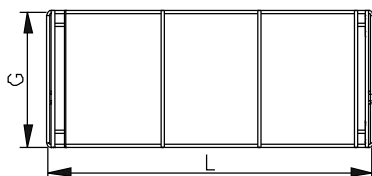

Корзины/ STP

Основание корзины STP

Размеры (мм)	Артикул
G-650 L-1320	ME-K76651320
G-800 L-1320	ME-K76801320

Корзина STP

Размеры (мм)		Артикул
G-490	L-1310	ME-K45491310
G-590	L-800	ME-K45590800
	L-980	ME-K45590980
	L-1000	ME-K45591000
	L-1230	ME-K45591230
	L-1270	ME-K45591270
	L-1320	ME-K45591320
G-650	L-890	ME-K45650890
	L-1290	ME-K45651290
	L-1310	ME-K45651310
	L-1320	ME-K45651320
G-760	L-800	ME-K45760800
	L-890	ME-K45760890
	L-1145	ME-K45761145
	L-1270	ME-K45761270
	L-1290	ME-K45761290
	L-1310	ME-K45761310
	L-1320	ME-K45761320

Перегородка корзины STP

Kosz	Przegroda	Артикул
G-490	D-440	ME-D00340490
G-590	D-540	ME-D00340590
G-650	D-600	ME-D00340650
G-760	D-710	ME-D00340760

Верхняя часть корзины STP

Kosz	Nadstawka	Артикул
G-760	G-650 L-800	ME-K77760800
	G-650 L-1145	ME-K77761145

Перегородка для верхней части корзины STP

Размеры (мм)	Артикул
D-610	ME-D00710650