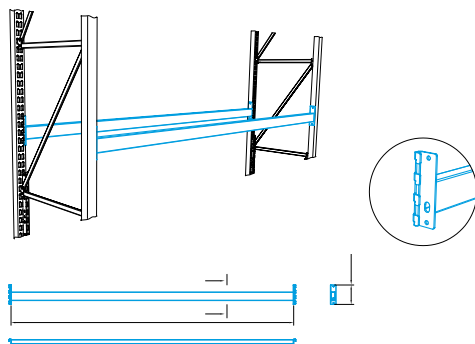

20 Балка на траверс для стеллажа с интеграцией

Размеры	До	Артикул
	стеллажа	
60x40 4S60	2000	NI-T01012000
	2660	NI-T01012660
80x40 4S80	2000	NI-T01022000
	2660	NI-T01022660
60x52 5N60	2000	NI-T01412000
	2660	NI-T01412660
80x52 5N80	2000	NI-T01422000
	2660	NI-T01422660

Другие размеры доступны на заказ

Примечание:
До стеллажа с интеграцией с системой 015 и 025

21

		MV-A00120036