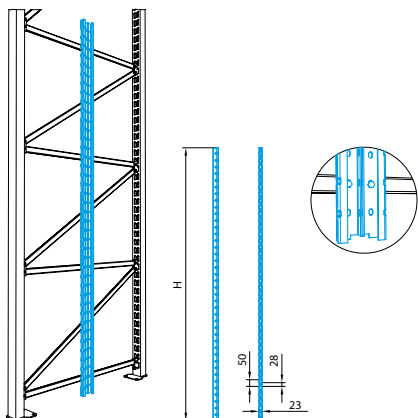

Аксессуары для стеллажей складских

12

8

Позиции

10 Адаптер до стеллажа с интеграцией

Размеры	Профиль стойки	Артикул
H-2000	60x50	NI-A00300200
	70x70	NI-A00400200

Другие размеры доступны на заказ

Примечание:
До стеллажа с интеграцией с системой 015

11 Адаптер стеллажа с двустороннею интеграцией

Размеры	Профиль стойки	Артикул
H-2000	60x50	NI-A00300200
	70x70	NI-A00400200

Другие размеры доступны на заказ

Примечание:
До стеллажа с интеграцией с системой 015