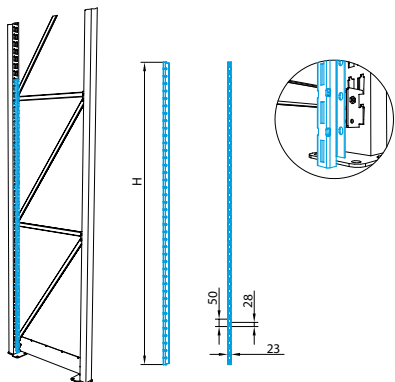

Аксессуары для стеллажей складских

12

8

Позиции

10 Адаптер до стеллажа с интеграцией

Размеры	Профиль стойки	Артикул
H-2000	60x50	NI-A00300200
	70x70	NI-A00400200

Другие размеры доступны на заказ

Примечание:
До стеллажа с интеграцией с системой 015

11 Адаптер стеллажа с двустороннею интеграцией

Размеры	Профиль стойки	Артикул
H-2000	60x50	NI-A00300200
	70x70	NI-A00400200

Другие размеры доступны на заказ

Примечание:
До стеллажа с интеграцией с системой 015