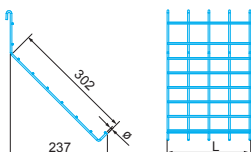

Артикул

WK-R01504350

403 Рекламный крючок

Размеры	Артикул
L-250	WK-R00206250
L-300	WK-R00206300
L-350	WK-R00206350

404 Экспозитор для газет на сетчатую стенку

Артикул
ME-A01090270

405 Полка EXPO

Размеры	Артикул
L-200	WK-R10004200
L-300	WK-R10004300