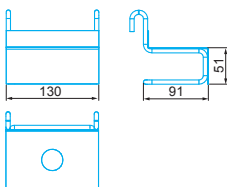

Пров.	Дл.	Артикул
ø 6	L-180	WK-R02006180

Размеры	Артикул
ø 7 L-200	WK-R00407200

Артикул
WK-R02506130