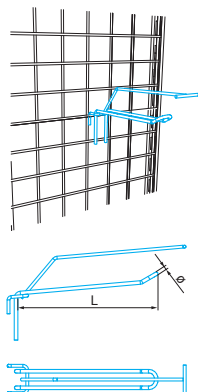

Крючки на сетку

391 Крючок одинарный

Пров.	Дл.	Артикул
ø 5	L-150	WK-R00505150
ø 5	L-200	WK-R00505200
ø 7	H-150	WK-R00507150
ø 7	H-200	WK-R00507200

392 Крючок прямой

Пров.	Дл.	Артикул
ø 7	L-300	WK-R00307300
ø 8	L-340	WK-R00308340

393 Крючок одинарный

Пров.	Дл.	Артикул
ø 5	L-150	WK-R01305150
ø 5	L-200	WK-R01305200
ø 6	L-200	WK-R01306200
ø 6	L-300	WK-R01306300

Система MEGA (015)/ Аксессуары/ **Крючки на сетку**

394 Крючок на сетку одинарный с выносом для ценника

Пров.	Дл.	Артикул
ø 5	L-200	WK-R01405200

395 Крючок на сетку двойной с выносом для ценника

Пров.	Дл.	Артикул
ø 5	L-200	WK-R01605200
	L-300	WK-R01605300
	L-350	WK-R01605350
	L-400	WK-R01605400

396 Крючок для пакетов

Артикул
WK-R01808200

397 Крючок верхний, на решётку "ELEKTRO"

Пров.	Дл.	Артикул
ø 6	L-180	WK-R02006180

398 Крючок скошенный змейка на сетку

Размеры	Артикул
ø 7 L-200	WK-R00407200

399 Крючок для смесителей на сетку