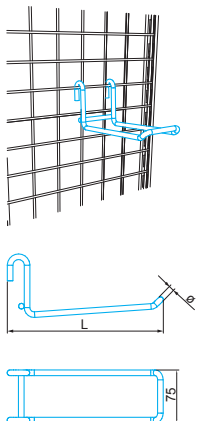

Крючки на сетку

391 Крючок одинарный

Пров.	Дл.	Артикул
ø 5	L-150	WK-R00505150
ø 5	L-200	WK-R00505200
ø 7	H-150	WK-R00507150
ø 7	H-200	WK-R00507200

392 Крючок прямой

Пров.	Дл.	Артикул
ø 7	L-300	WK-R00307300
ø 8	L-340	WK-R00308340

393 Крючок одинарный

Пров.	Дл.	Артикул
ø 5	L-150	WK-R01305150
ø 5	L-200	WK-R01305200
ø 6	L-200	WK-R01306200
ø 6	L-300	WK-R01306300

Система MEGA (015)/ Аксессуары/ **Крючки на сетку**

394 Крючок на сетку одинарный с выносом для ценника

Пров.	Дл.	Артикул
ø 5	L-200	WK-R01405200

395 Крючок на сетку двойной с выносом для ценника

Пров.	Дл.	Артикул
ø 5	L-200	WK-R01605200
	L-300	WK-R01605300
	L-350	WK-R01605350
	L-400	WK-R01605400

396 Крючок для пакетов

Артикул
WK-R01808200

397 Крючок верхний, на решётку "ELEKTRO"

Пров.	Дл.	Артикул
ø 6	L-180	WK-R02006180

398 Крючок скошенный змейка на сетку

Размеры	Артикул
ø 7 L-200	WK-R00407200

399 Крючок для смесителей на сетку