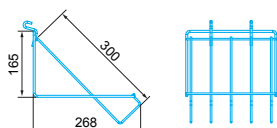

Артикул

WK-R01504350

403 Рекламный крючок

Размеры	Артикул
L-250	WK-R00206250
L-300	WK-R00206300
L-350	WK-R00206350

404 Экспозитор для газет на сетчатую стенку

Артикул
ME-A01090270

405 Полка EXPO

Размеры	Артикул
L-200	WK-R10004200
L-300	WK-R10004300