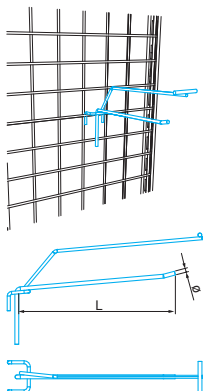

Крючки на сетку

391 Крючок одинарный

Пров.	Дл.	Артикул
ø 5	L-150	WK-R00505150
ø 5	L-200	WK-R00505200
ø 7	H-150	WK-R00507150
ø 7	H-200	WK-R00507200

392 Крючок прямой

Пров.	Дл.	Артикул
ø 7	L-300	WK-R00307300
ø 8	L-340	WK-R00308340

393 Крючок одинарный

Пров.	Дл.	Артикул
ø 5	L-150	WK-R01305150
ø 5	L-200	WK-R01305200
ø 6	L-200	WK-R01306200
ø 6	L-300	WK-R01306300

Система MEGA (015)/ Аксессуары/ **Крючки на сетку**

394 Крючок на сетку одинарный с выносом для ценника

Пров.	Дл.	Артикул
ø 5	L-200	WK-R01405200

395 Крючок на сетку двойной с выносом для ценника

Пров.	Дл.	Артикул
ø 5	L-200	WK-R01605200
	L-300	WK-R01605300
	L-350	WK-R01605350
	L-400	WK-R01605400

396 Крючок для пакетов

Артикул
WK-R01808200

397 Крючок верхний, на решётку "ELEKTRO"

Пров.	Дл.	Артикул
ø 6	L-180	WK-R02006180

398 Крючок скошенный змейка на сетку

Размеры	Артикул
ø 7 L-200	WK-R00407200

399 Крючок для смесителей на сетку