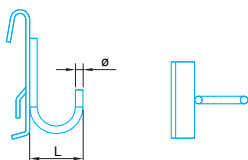

Артикул

WK-R00704050

Артикул

WK-R00803065