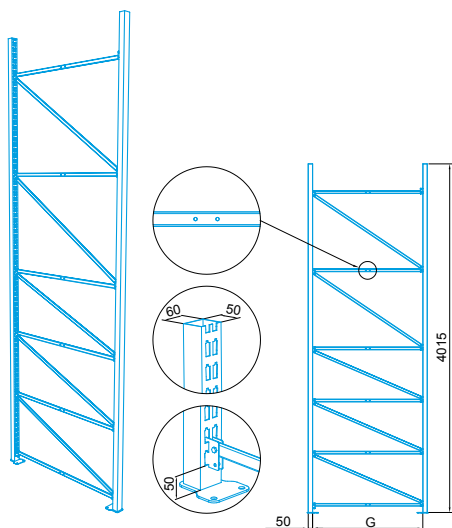

Стойки

1 Нога (60x50) до интеграции односторонней с системами 015 и 025

Размеры		Артикул
G полки интеграции (мм)	G(mm)	
300/370	500	NI-N04050400
400/470	600	NI-N04060400
500/570	700	NI-N04070400
600/670	800	NI-N04080400
700/770	900	NI-N04090400
800/870	1000	NI-N04100400

Другие высоты ноги доступные в предложении

Позиции 1 2

2 Нога (60x50) до интеграции двусторонней с системами 015 и 025

Размеры		Артикул
G полки интеграции (мм)	G(mm)	
300/300 370/370	900	NI-N10230400
300/400 370/470	1000	NI-N10240400
400/400 470/470	1100	NI-N10250400
400/500 470/570	1200	NI-N10260400
500/500 570/570	1300	NI-N10270400
500/600 570/670	1400	NI-N10280400
600/600 670/670	1500	NI-N10290400
600/700 670/770	1600	NI-N10300400
700/700 770/770	1700	NI-N10310400

Другие высоты ноги доступные в предложении

3 Нога (70x70) до интеграции односторонней с системами 015 и 025

Размеры		Артикул
G полки интеграции (мм)	G(мм)	
300/370	500	NI-N60050400
400/470	600	NI-N60060400
500/570	700	NI-N60070400
600/670	800	NI-N60080400
700/770	900	NI-N60090400
800/870	1000	NI-N60100400

Другие высоты ноги доступные в предложении

4 Нога (70x70) до интеграции двусторонней с системами 015 и 025

Размеры		Артикул
G полки интеграции (мм)	G(мм)	
300/300 370/370	900	NI-N70230400
300/400 370/470	1000	NI-N70240400
400/400 470/470	1100	NI-N70250400
400/500 470/570	1200	NI-N70260400
500/500 570/570	1300	NI-N70270400
500/600 570/670	1400	NI-N70280400
600/600 670/670	1500	NI-N70290400
600/700 670/770	1600	NI-N70300400
700/700 770/770	1700	NI-N70310400