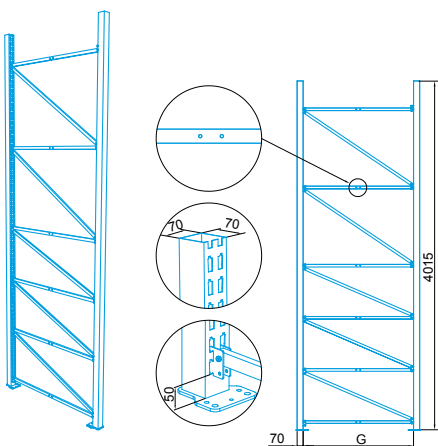

Стойки

1 Нога (60x50) до интеграции односторонней с системами 015 и 025

Размеры		Артикул
G полки интеграции (мм)	G(mm)	
300/370	500	NI-N04050400
400/470	600	NI-N04060400
500/570	700	NI-N04070400
600/670	800	NI-N04080400
700/770	900	NI-N04090400
800/870	1000	NI-N04100400

Другие высоты ноги доступные в предложении

Позиции 1 2

2 Нога (60x50) до интеграции двусторонней с системами 015 и 025

Размеры		Артикул
G полки интеграции (мм)	G(mm)	
300/300 370/370	900	NI-N10230400
300/400 370/470	1000	NI-N10240400
400/400 470/470	1100	NI-N10250400
400/500 470/570	1200	NI-N10260400
500/500 570/570	1300	NI-N10270400
500/600 570/670	1400	NI-N10280400
600/600 670/670	1500	NI-N10290400
600/700 670/770	1600	NI-N10300400
700/700 770/770	1700	NI-N10310400

Другие высоты ноги доступные в предложении

3 Нога (70x70) до интеграции односторонней с системами 015 и 025

Размеры		Артикул
G полки интеграции (мм)	G(мм)	
300/370	500	NI-N60050400
400/470	600	NI-N60060400
500/570	700	NI-N60070400
600/670	800	NI-N60080400
700/770	900	NI-N60090400
800/870	1000	NI-N60100400

Другие высоты ноги доступные в предложении

4 Нога (70x70) до интеграции двусторонней с системами 015 и 025

Размеры		Артикул
G полки интеграции (мм)	G(мм)	
300/300 370/370	900	NI-N70230400
300/400 370/470	1000	NI-N70240400
400/400 470/470	1100	NI-N70250400
400/500 470/570	1200	NI-N70260400
500/500 570/570	1300	NI-N70270400
500/600 570/670	1400	NI-N70280400
600/600 670/670	1500	NI-N70290400
600/700 670/770	1600	NI-N70300400
700/700 770/770	1700	NI-N70310400