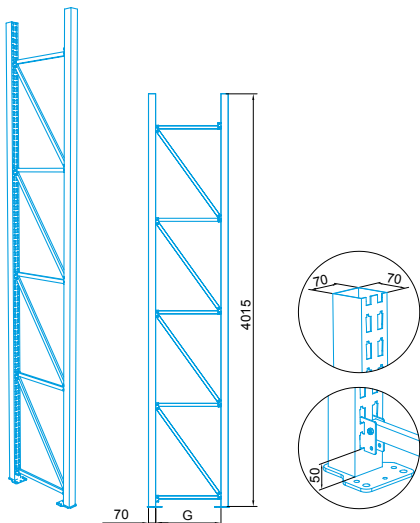

Стойки

1 Нога (60x50) до интеграции односторонней с системами 015 и 025

Размеры		Артикул
G полки интеграции (мм)	G(mm)	
300/370	500	NI-N04050400
400/470	600	NI-N04060400
500/570	700	NI-N04070400
600/670	800	NI-N04080400
700/770	900	NI-N04090400
800/870	1000	NI-N04100400

Другие высоты ноги доступные в предложении

Позиции 1 2

2 Нога (60x50) до интеграции двусторонней с системами 015 и 025

Размеры		Артикул
G полки интеграции (мм)	G(mm)	
300/300 370/370	900	NI-N10230400
300/400 370/470	1000	NI-N10240400
400/400 470/470	1100	NI-N10250400
400/500 470/570	1200	NI-N10260400
500/500 570/570	1300	NI-N10270400
500/600 570/670	1400	NI-N10280400
600/600 670/670	1500	NI-N10290400
600/700 670/770	1600	NI-N10300400
700/700 770/770	1700	NI-N10310400

Другие высоты ноги доступные в предложении

3 Нога (70x70) до интеграции односторонней с системами 015 и 025

Размеры		Артикул
G полки интеграции (мм)	G(мм)	
300/370	500	NI-N60050400
400/470	600	NI-N60060400
500/570	700	NI-N60070400
600/670	800	NI-N60080400
700/770	900	NI-N60090400
800/870	1000	NI-N60100400

Другие высоты ноги доступные в предложении

4 Нога (70x70) до интеграции двусторонней с системами 015 и 025

Размеры		Артикул
G полки интеграции (мм)	G(мм)	
300/300 370/370	900	NI-N70230400
300/400 370/470	1000	NI-N70240400
400/400 470/470	1100	NI-N70250400
400/500 470/570	1200	NI-N70260400
500/500 570/570	1300	NI-N70270400
500/600 570/670	1400	NI-N70280400
600/600 670/670	1500	NI-N70290400
600/700 670/770	1600	NI-N70300400
700/700 770/770	1700	NI-N70310400