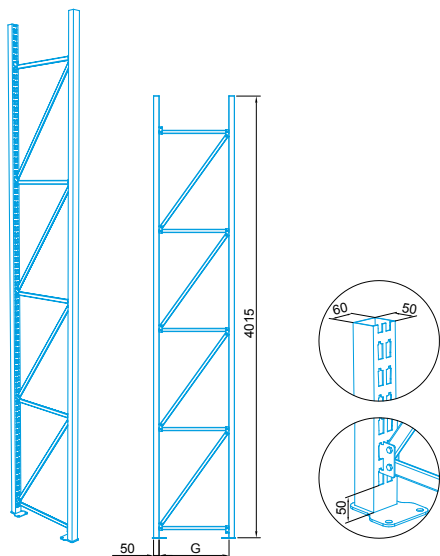

Стойки

1 Нога (60x50) до интеграции односторонней с системами 015 и 025

Размеры		Артикул
G полки интеграции (мм)	G(mm)	
300/370	500	NI-N04050400
400/470	600	NI-N04060400
500/570	700	NI-N04070400
600/670	800	NI-N04080400
700/770	900	NI-N04090400
800/870	1000	NI-N04100400

Другие высоты ноги доступные в предложении

Позиции 1 2

2 Нога (60x50) до интеграции двусторонней с системами 015 и 025

Размеры		Артикул
G полки интеграции (мм)	G(mm)	
300/300 370/370	900	NI-N10230400
300/400 370/470	1000	NI-N10240400
400/400 470/470	1100	NI-N10250400
400/500 470/570	1200	NI-N10260400
500/500 570/570	1300	NI-N10270400
500/600 570/670	1400	NI-N10280400
600/600 670/670	1500	NI-N10290400
600/700 670/770	1600	NI-N10300400
700/700 770/770	1700	NI-N10310400

Другие высоты ноги доступные в предложении

3 Нога (70x70) до интеграции односторонней с системами 015 и 025

Размеры		Артикул
G полки интеграции (мм)	G(мм)	
300/370	500	NI-N60050400
400/470	600	NI-N60060400
500/570	700	NI-N60070400
600/670	800	NI-N60080400
700/770	900	NI-N60090400
800/870	1000	NI-N60100400

Другие высоты ноги доступные в предложении

4 Нога (70x70) до интеграции двусторонней с системами 015 и 025

Размеры		Артикул
G полки интеграции (мм)	G(мм)	
300/300 370/370	900	NI-N70230400
300/400 370/470	1000	NI-N70240400
400/400 470/470	1100	NI-N70250400
400/500 470/570	1200	NI-N70260400
500/500 570/570	1300	NI-N70270400
500/600 570/670	1400	NI-N70280400
600/600 670/670	1500	NI-N70290400
600/700 670/770	1600	NI-N70300400
700/700 770/770	1700	NI-N70310400